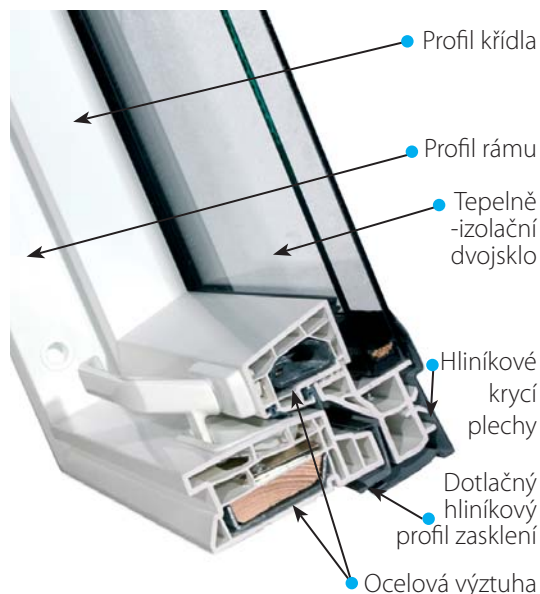

## PLASTOVÁ STŘEŠNÍ OKNA

Výklopně-kyvná **PPP-V U3** a kyvná **PT\_ U3** střešní okna jsou vyrobená z plastových vícekomorových profilů **PVC** v bílé nebo hnědé barvě. Jsou určena pro podkrovní místnosti se zvýšeným výskytem vzdušné vlhkosti, jakými jsou např. koupelny a kuchyně. Mohou být rovněž použita v místnostech, kde volba okna v bílém provedení esteticky ladí se vzhledem obytných prostor, případně tam, kde jsou kladeny zvýšené požadavky na nenáročnost údržby.

Střešní plastová okna jsou vybavena systémem tří pryžových těsnění.

Okenní klika je umístěna ve spodní části křídla a umožňuje snadné ovládání okna a také možnost mikroventilace ve dvou zajištěných polohách.

Plastová střešní okna v označení GO (Golden Oak) jsou vyrobená z probarveného PVC profilu **hnědé barvy v provedení dekoru zlatý dub**.

Provedení zlatý dub (Golden Oak)

Patentovaný moderní systém kování v okně **PPP-V U3** zaručuje plnou stabilitu křídla ve výklopné a kyvné funkci. Změnu způsobu otevírání zajišťuje důmyslné přepínací zařízení preSelect® umístěné v polovině výšky okenního rámu.

Plastová střešní okna **PPP-V U3** a **PT\_ U3** lze dodatečně obohatit širokou nabídkou vnitřního (rolety, žaluzie) a venkovního vybavení (předokenní roleta, markýza).

Okna jsou montovaná spolu s odpovídajícím těsnícím lemováním do střešní konstrukce se sklonem 15° až 90° pro kyvné provedení **PT\_ U3** a 15° až 55° pro výklopně-kyvné provedení **PPP-V U3** preSelect. Okna mají již z výroby instalované montážní úhelníky pro montáž oken na latě. Okna v provedení **PPP-V U3** a **PTP-V U3** jsou vybavena ventilační klapkou V35 pro minimalizaci kondenzačního jevu a pro stálý přísun čerstvého vzduchu do místnosti i při zavřeném okně.