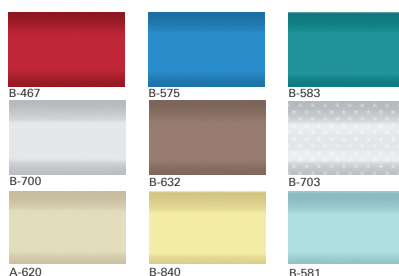

Vzorek materiálu:

Ukázka odstínů žaluzií: