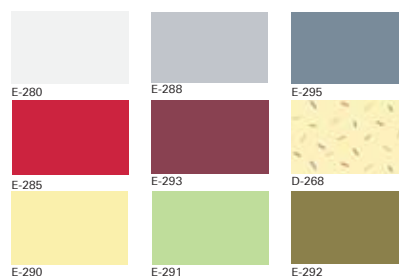

¹⁾ Nelze docílit absolutní tmy ve fyzikálním významu

Vzorek materiálu:

Ukázka odstínů žaluzií:

Ukázka odstínů zatemňujících rolet:

Maximálně pohodlná obsluha: Příslušenství k oknům Roto Designo

ZRO venkovní lamelová roleta