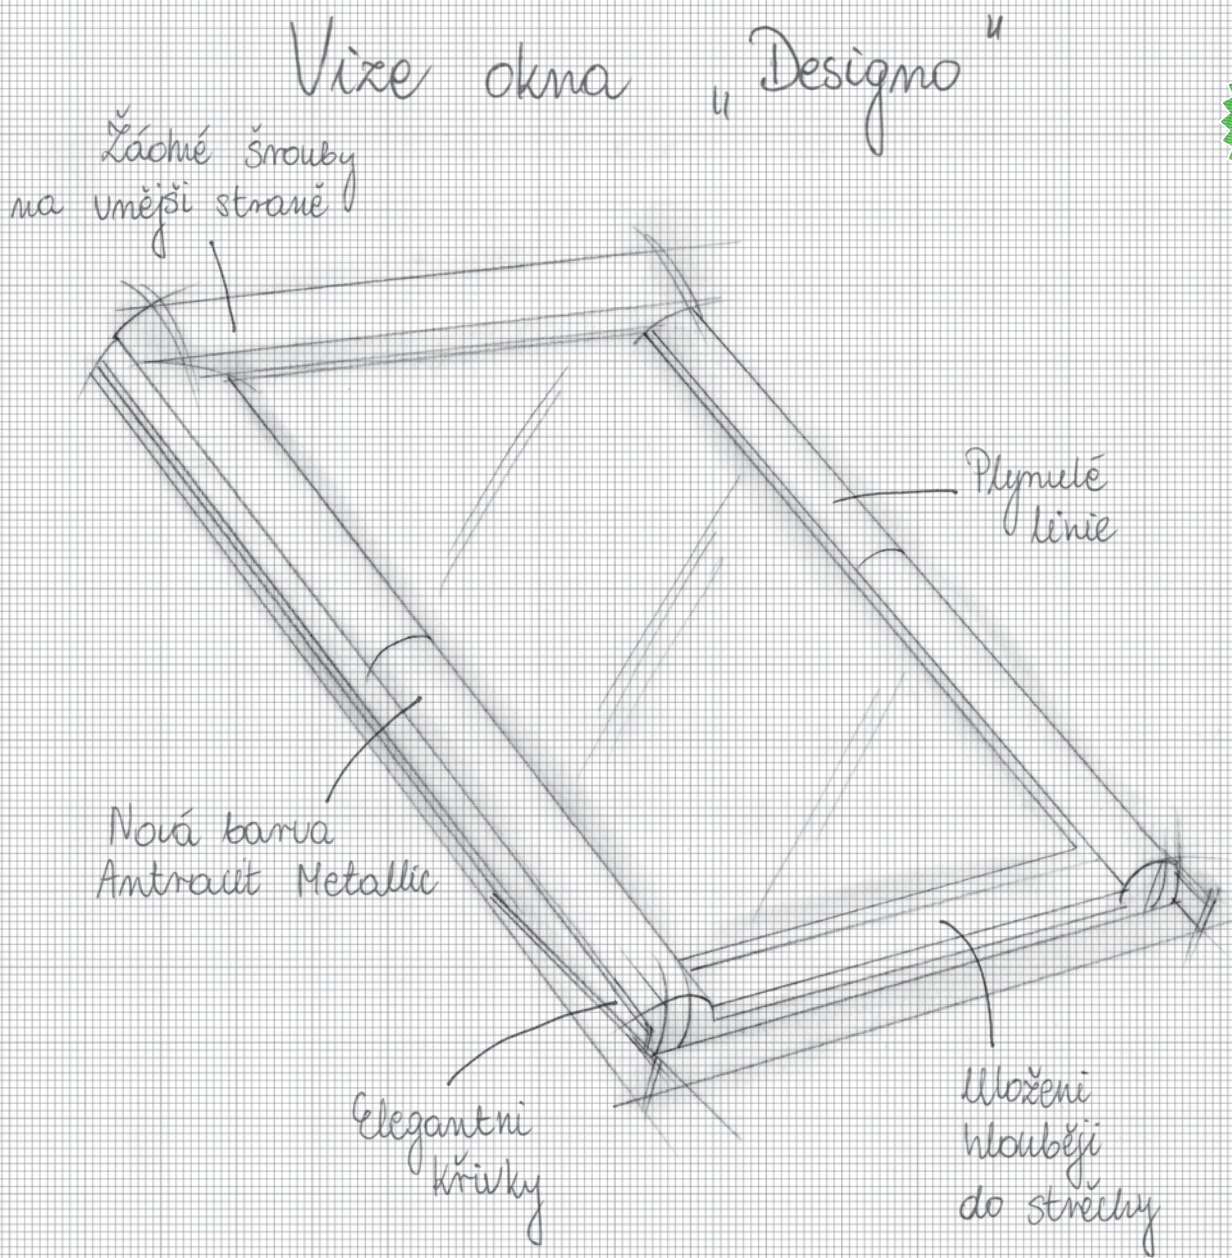

Designo – nová generace střešních oken Roto

Úspora energie, funkčnost, inovace

Inovace od společnosti Roto Roto Designo R8

Designo R8 je nová konstrukce výklopných/kyvných střešních oken Roto. Vyznačuje se nadstandardními tepelnými parametry, jedinečným designem nového oplechování v odstínu Antracit Metallic, zapuštěnou konstrukcí rámu do roviny střechy a optimální přípravou pro napojení na nejdůležitější skladby střešního pláště. Vynikající funkčnost otevírání zajišťuje celoodvodové kování umožňující ovládání

z jediného místa klikou, která je umístěna ve spodní části okna. Dvoudílný zateplovací blok a límeček parotěsné fólie namontované na rámu již z výroby zajistí možnost dokonalého napojení na tepelnou izolaci a parozábranu střechy. Díky možnosti dodatečného seřízení kování po montáži je zaručena plná funkčnost okna i v případě pohybu krovu schnutím nebo statickým zatížením.