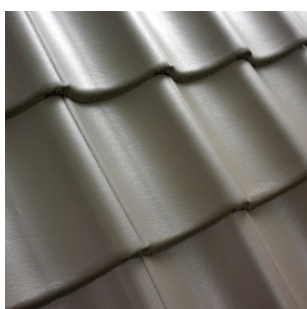

Světle šedivá 0100 88