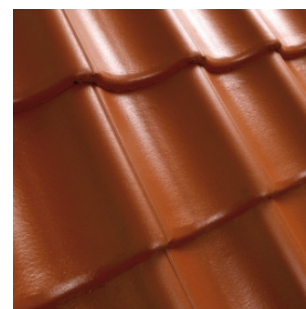

Cihlová 0100 84