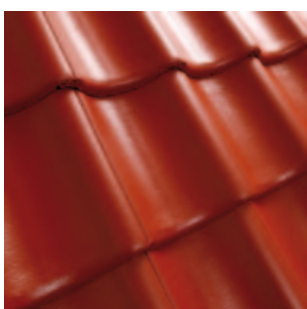

Terakota 0100 86