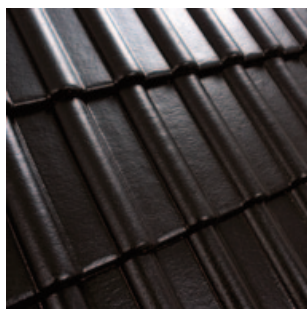

**BENDERS
MECKLENBURGER**
POVRCHOVÁ ÚPRAVA
STANDARDNÍ BARVY

Černá M200 20

Granit M200 21

Hnědá M200 22

Cihlová M200 24

Červená M200 26

**BENDERS
MECKLENBURGER**
CANDOR
VYSOCE LESKLÁ

Černá M200 80