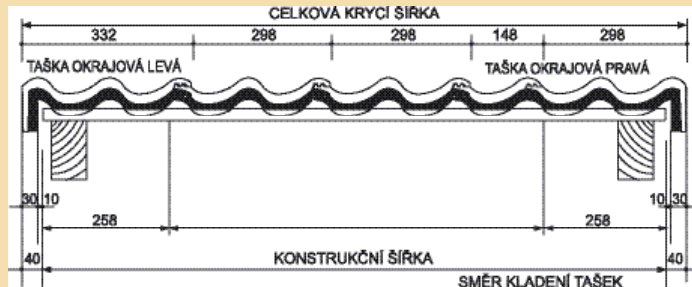

KM BETA

KMB HODONKA

„Moravská Sahara, tomu říkám materiál!“

www.kmbeta.cz
infolinka: 800 150 200

KMB HODONKA

KMB HODONKA je betonová střešní krytina s novým profilem, který vytváří na střeše zajímavé efekty. Nová barevná povrchová úprava s leskem je na první pohled odlišná a řadí tašku mezi exkluzivní krytiny.

TECHNICKÉ PARAMETRY

Materiál:	Křemičitý písek, portlandský cement, barevné pigmenty, speciální dvojitý akrylátový nástřik s leskem.
Použití:	Pro krytí šikmých střech od 12° do 90°. Použití není omezeno nadmořskou výškou.
Charakteristika:	Profilovaná drážková taška vyrobená z jemnozrnného probarveného betonu. Povrch je opatřen speciálním akrylátovým nástřikem s leskem. Krytina je k dispozici v barvách: cihlová, višňová, tmavě hnědá, černá.

Délka prvku:	420 mm	Rozměr lať:	30/50 mm
Šířka prvku:	332 mm	Plošná hmotnost:	45 kg/m ²
Tloušťka prvku:	12 mm	Hmotnost:	4,5 kg/ks
Nasákavost:	max. 9 %	Objemová hmotnost:	2250 kg/m ³
Únosnost:	2000 N	Spotřeba:	10 ks/m ²
Mrazuvzdornost:	25 cyklů	Třída reakce na oheň:	A1 – nehořlavé
Krycí šířka:	298 mm	Výška vlny:	33,5 mm
Krycí délka:	325 – 340 mm	Počet vln:	2
Sklon střechy:	12 – 90°	Norma/certifikát:	ČSN EN 490/č. 060-019511
Bezpečný sklon střechy:	22°		

Rozteč lať

střešní sklon	rozteč lať (mm)	délkové překrytí (mm)
12 – 30°	max. 325	95
> 30°	max. 340	80

Taška základní, taška okrajová L, P

rozměry: 420×332 mm
krycí šířka: 298 mm P, 332 mm L

Taška půlená

rozměry: 420×182 mm
krycí šířka: 148 mm