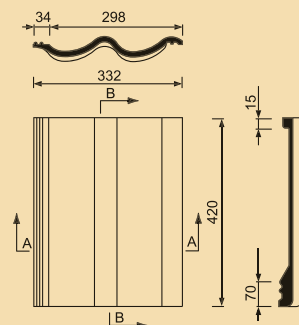

KM BETA

KMB HODONKA

„Moravská Sahara, tomu říkám materiál!“

www.kmbeta.cz
infolinka: 800 150 200

KMB HODONKA

KMB HODONKA je betonová střešní krytina s novým profilem, který vytváří na střeše zajímavé efekty. Nová barevná povrchová úprava s leskem je na první pohled odlišná a řadí tašku mezi exkluzivní krytiny.

TECHNICKÉ PARAMETRY

Materiál:	Křemičitý písek, portlandský cement, barevné pigmenty, speciální dvojitý akrylátový nástřik s leskem.
Použití:	Pro krytí šikmých střech od 12° do 90°. Použití není omezeno nadmořskou výškou.
Charakteristika:	Profilovaná drážková taška vyrobená z jemnozrnného probarveného betonu. Povrch je opatřen speciálním akrylátovým nástřikem s leskem. Krytina je k dispozici v barvách: cihlová, višňová, tmavě hnědá, černá.

Délka prvku:	420 mm	Rozměr lať:	30/50 mm
Šířka prvku:	332 mm	Plošná hmotnost:	45 kg/m ²
Tloušťka prvku:	12 mm	Hmotnost:	4,5 kg/ks
Nasákavost:	max. 9 %	Objemová hmotnost:	2250 kg/m ³
Únosnost:	2000 N	Spotřeba:	10 ks/m ²
Mrazuvzdornost:	25 cyklů	Třída reakce na oheň:	A1 – nehořlavé
Krycí šířka:	298 mm	Výška vlny:	33,5 mm
Krycí délka:	325 – 340 mm	Počet vln:	2
Sklon střechy:	12 – 90°	Norma/certifikát:	ČSN EN 490/č. 060-019511
Bezpečný sklon střechy:	22°		

Rozteč lať

střešní sklon	rozteč lať (mm)	délkové překrytí (mm)
12 – 30°	max. 325	95
> 30°	max. 340	80

Taška základní, taška okrajová L, P

rozměry: 420×332 mm
krycí šířka: 298 mm P, 332 mm L

Taška půlená

rozměry: 420×182 mm
krycí šířka: 148 mm