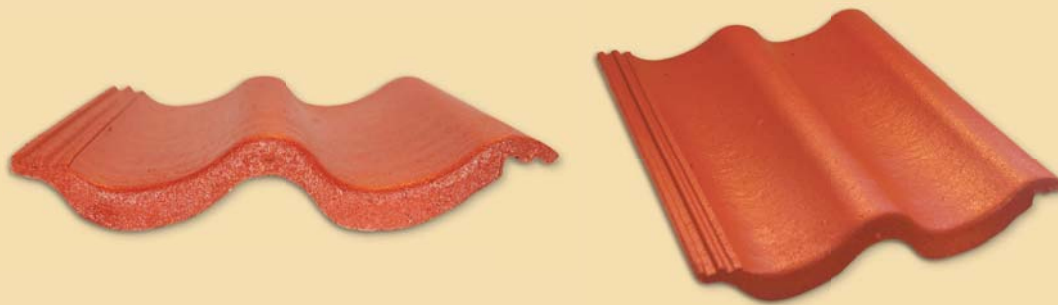

KM BETA

KMB HODONKA

„Moravská Sahara, tomu říkám materiál!“

www.kmbeta.cz
infolinka: 800 150 200

KMB HODONKA

KMB HODONKA je betonová střešní krytina s novým profilem, který vytváří na střeše zajímavé efekty. Nová barevná povrchová úprava s leskem je na první pohled odlišná a řadí tašku mezi exkluzivní krytiny.

TECHNICKÉ PARAMETRY

Materiál:	Křemičitý písek, portlandský cement, barevné pigmenty, speciální dvojitý akrylátový nástřik s leskem.
Použití:	Pro krytí šikmých střech od 12° do 90°. Použití není omezeno nadmořskou výškou.
Charakteristika:	Profilovaná drážková taška vyrobená z jemnozrnného probarveného betonu. Povrch je opatřen speciálním akrylátovým nástřikem s leskem. Krytina je k dispozici v barvách: cihlová, višňová, tmavě hnědá, černá.

Délka prvku:	420 mm	Rozměr lať:	30/50 mm
Šířka prvku:	332 mm	Plošná hmotnost:	45 kg/m ²
Tloušťka prvku:	12 mm	Hmotnost:	4,5 kg/ks
Nasákavost:	max. 9 %	Objemová hmotnost:	2250 kg/m ³
Únosnost:	2000 N	Spotřeba:	10 ks/m ²
Mrazuvzdornost:	25 cyklů	Třída reakce na oheň:	A1 – nehořlavé
Krycí šířka:	298 mm	Výška vlny:	33,5 mm
Krycí délka:	325 – 340 mm	Počet vln:	2
Sklon střechy:	12 – 90°	Norma/certifikát:	ČSN EN 490/č. 060-019511
Bezpečný sklon střechy:	22°		