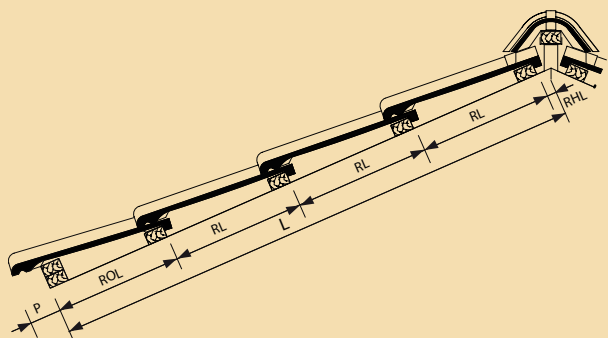

KM BETA

novinka

KMB BETA

KMB BETA

KMB BETA 2008 je inovací osvědčeného a nejžádanějšího tvaru střešní krytiny na našem trhu. Zdánlivě drobné úpravy lící a rubové strany vylepšuje technické a užité vlastnosti výrobku. Jedná se o vyztužení v podélném a příčném směru, úpravu zvýšené vodní drážky, patní žebrování, detail odsazení od střešních latí a zvětšení vůle ve vodní drážce.

TECHNICKÉ PARAMETRY

Materiál:	Křemičitý písek, portlandský cement, barevné pigmenty, dvojitý barevný akrylátový nástřik.
Použití:	Pro krytí šikmých střech od 12° do 90°. Použití není omezeno nadmořskou výškou.
Charakteristika:	Profilovaná drážková taška je vyrobená z jemnozrnného probarveného betonu. Barva: cihlová, višňová, hnědá, šedá, černá, zelená, modrá

Rozměry:	420x331 mm	Rozměr latí:	30/50 mm
Únosnost:	2000 N	Plošná hmotnost:	45 kg/m ²
Mrazuvzdornost:	25 cyklů	Hmotnost:	4,5 kg/ks
Krycí šířka:	301 mm	Spotřeba:	10 ks/m ²
Krycí délka:	320 – 340 mm	Výška vlny:	26 mm
Sklon střechy:	12 – 90°	Norma:	ČSN EN 490
Bezpečný sklon střechy:	22°		

- L délka krokve
- P přesah okapové hrany 79 mm
- ROL rozteč okapové latě 320 mm
- RL rozteč latě
- RHL rozteč hřebenové latě

Poznámka:
Hodnoty P/ROL mohou být dle konstrukčního řešení a místních podmínek upraveny v rozmezí 0–79/320–399 mm