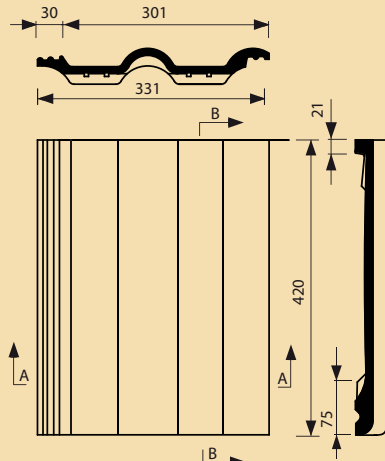

KM BETA

novinka

KMB BETA

KMB BETA

KMB BETA 2008 je inovací osvědčeného a nejžádanějšího tvaru střešní krytiny na našem trhu. Zdánlivě drobné úpravy lící a rubové strany vylepšuje technické a užité vlastnosti výrobku. Jedná se o vyztužení v podélném a příčném směru, úpravu zvýšené vodní drážky, patní žebrování, detail odsazení od střešních latí a zvětšení vůle ve vodní drážce.

Rozměry:	420x331 mm	Rozměr latí:	30/50 mm
Únosnost:	2000 N	Plošná hmotnost:	45 kg/m ²
Mrazuvzdornost:	25 cyklů	Hmotnost:	4,5 kg/ks
Krycí šířka:	301 mm	Spotřeba:	10 ks/m ²
Krycí délka:	320 – 340 mm	Výška vlny:	26 mm
Sklon střechy:	12 – 90°	Norma:	ČSN EN 490
Bezpečný sklon střechy:	22°		

- L délka krokve
- P přesah okapové hrany 79 mm
- ROL rozteč okapové latě 320 mm
- RL rozteč latě
- RHL rozteč hřebenové latě

Poznámka:
Hodnoty P/ROL mohou být dle konstrukčního řešení a místních podmínek upraveny v rozmezí 0–79/320–399 mm

Rozteč latí

střešní sklon (°)	rozteč latí (mm)	délkové překrytí (mm)
12 – 22	320 – 325	100 – 95
22 – 30	320 – 330	100 – 90
> 30	320 – 340	100 – 80

Krycí šířka:

Expedice KM Beta a.s. – expedice Bzenec – Přívoz