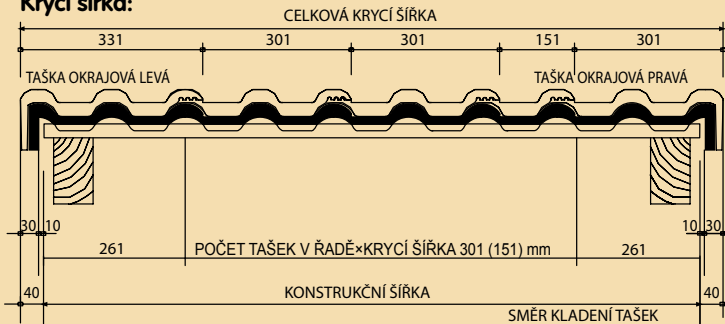

Rozměry:	420x331 mm	Rozměr latí:	30/50 mm
Únosnost:	2000 N	Plošná hmotnost:	45 kg/m ²
Mrazuvzdornost:	25 cyklů	Hmotnost:	4,5 kg/ks
Krycí šířka:	301 mm	Spotřeba:	10 ks/m ²
Krycí délka:	320 – 340 mm	Výška vlny:	26 mm
Sklon střechy:	12 – 90°	Norma:	ČSN EN 490
Bezpečný sklon střechy:	22°		

- L délka krokve
- P přesah okapové hrany 79 mm
- ROL rozteč okapové latě 320 mm
- RL rozteč latě
- RHL rozteč hřebenové latě

Poznámka:
Hodnoty P/ROL mohou být dle konstrukčního řešení a místních podmínek upraveny v rozmezí 0–79/320–399 mm

Rozteč latí

střešní sklon (°)	rozteč latí (mm)	délkové překrytí (mm)
12 – 22	320 – 325	100 – 95
22 – 30	320 – 330	100 – 90
> 30	320 – 340	100 – 80

Krycí šířka:

Expedice KM Beta a.s. – expedice Bzenec – Přívoz