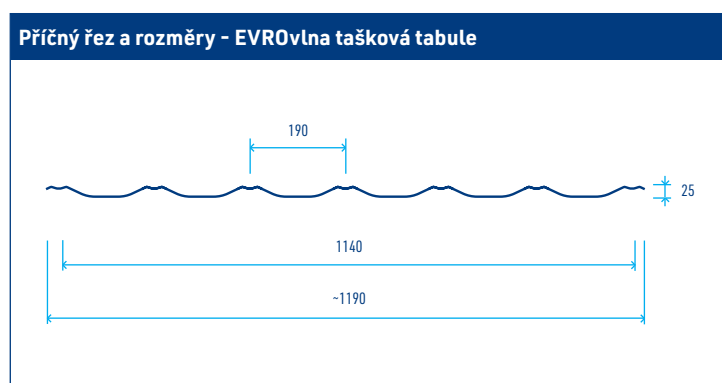

Vzorník odstínů

Barvy RAL

Modulový formát EVROmodul

Technické parametry	
Délka vlny	350 mm
Výška vlny / Výška tabule (vlny)	21 / 25 mm
Vzdálenost vln (šířka)	190 mm
Skladební (krycí) šířka tabule	1140 mm
Celková šířka tabule	1190 mm
Skladební (krycí) délka tabule	700 mm
Krycí plocha na střeše	0,798 m ²
Maximální délka tabule	745 mm
Minimální délka tabule	745 mm
Standardní tloušťka plechu	0,5 - 0,7 mm
Plošná hmotnost krytiny	do 5 kg/m ²
Minimální sklon krytiny (při nižším sklonu střechy konzultovat s obchodním zástupcem)	14°