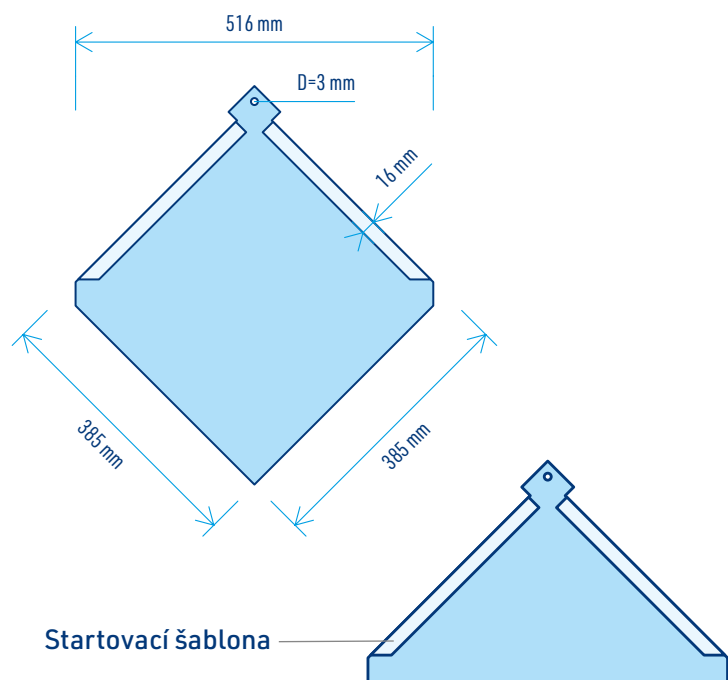

Vzorník odstínů

Barvy RAL

RAL 3009

RAL 7016

RAL 8004

RAL 8017

www.evromat.cz

Krytina EVROšablona		
Vlastnosti a hodnoty	Povrchová úprava	
	AL STORM	AL STUCCO
Standardní tloušťka plechu	0,7 mm	0,6 mm
Plošná hmotnost krytiny	2,4 kg/m ²	2,05 kg/m ²
Bezpečný sklon krytiny	22-90°	22-90°
Spotřeba krytiny	do 7,5 ks/m ²	do 7,5 ks/m ²
Termín dodání od objednávky	14 dní	

! Na množství menší než 50 m² účtujeme jednorázový podlimitní příplatek 500 Kč.

Lišty EVROšablona			
	Lemování zdiva, r.š. 330 mm	Lišta hřebenevá (větrací), r.š. 143 mm	Lišta boční (plochá), r.š. 230 mm
Lišta závětrná, r.š. 225 mm	Lišta okapní, r.š. 304 mm	Hřebenač (hladký), r.š. 330 mm	Lišta úžlabí se stojatou drážkou, r.š. 625 mm