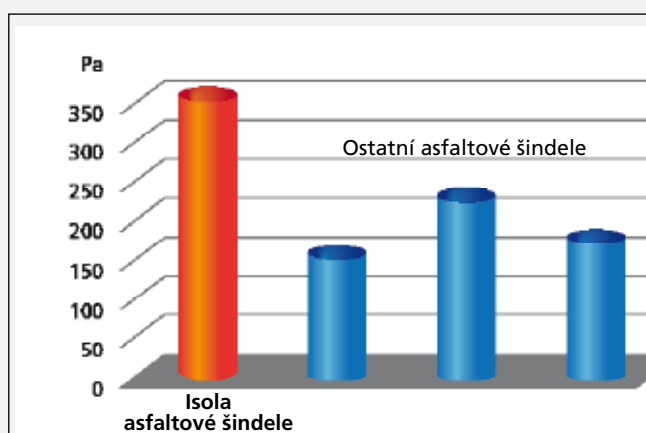

Učíme se s přírodou.

Zkušenost a Know-how

Koncepce a složení asfaltových šindelů Isola jsou založeny na spojení odolného a přesto velmi elastického asfaltu z Venezuely a speciální nosné vložky ze skleněných vláken. Na spodní straně šindele je PE fólie, která zabraňuje slepení šindele s konstrukcí střechy a jemný silanový písek odolný proti vlhkosti a vodě. Pevné slepení šindelových plátů je zajištěno jedinečným systémem lepicích ploch. Asfaltové šindele Isola – velice kvalitní a technicky dokonalá střešní krytina, která Vás svým vzhledem určitě osloví.

Nejlepší v testu

V testu odolnosti proti bouři, dešti a silnému větru provedeným nezávislým norským institutem SINTEF, porazily asfaltové šindele Isola ostatní konkurenční výrobky.

Během testu odolaly asfaltové šindele Isola vztlaku téměř 350 Pa. Naše konkurence to musela vzdát mnohem dříve.