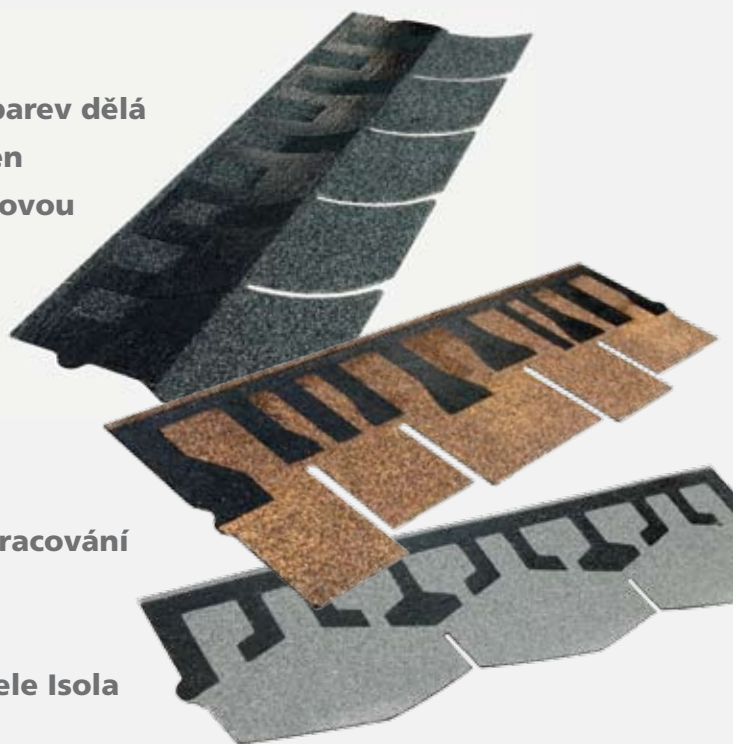

Tvar Skraa

Borovicová zelená kontura
Břidlicová šedá kontura
Cihlová červená kontura

Tvar Bobrovka

Borovicová zelená
Černá
Cihlová červená
Šedá struktura

Tvar Karat

Černá
Cihlová červená
Břidlicová šedá

Tvar Kuttet

Černá
Rustikální červená

Barva podle Vašeho přání

24 různých kombinací tvarů a barev dělá z asfaltových šindelů Isola jeden z nejpružnějších systémů pro novou střechu.

Také všechny doplňky mají stejný povrch ve stejných barvách jako šindele Isola a lze je harmonicky včlenit do plochy střechy.

Kvalitní materiály a kvalitní zpracování vytváří nezaměnitelný vzhled asfaltových šindelů Isola.

Funkčnost a vzhled jsou u šindele Isola v ideálním spojení.