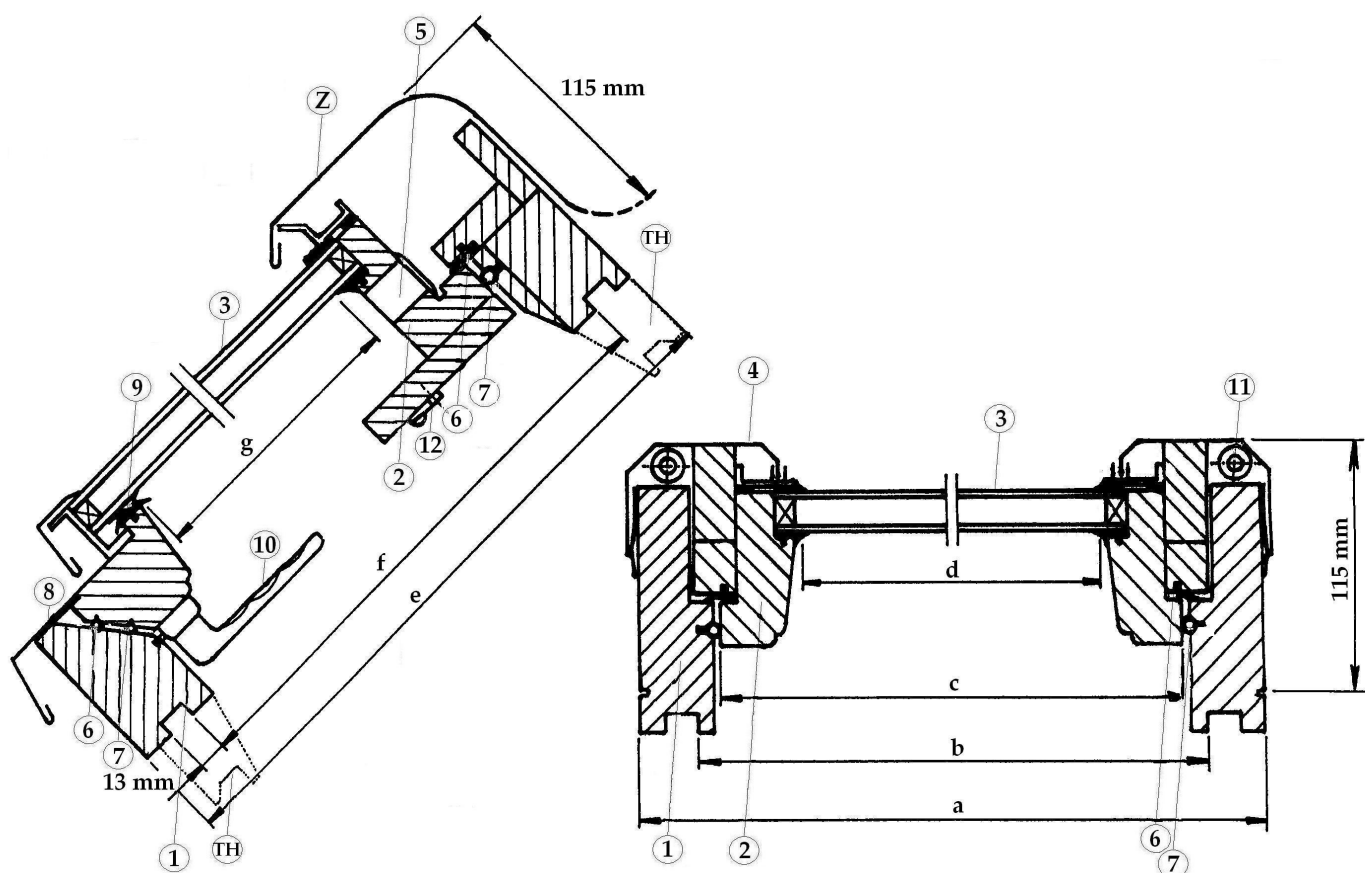

kód	a	b	c	d	e	f	g
718	780	726	704	630	1180	1133	998
740	780	726	704	630	1400	1353	1218
818	860	806	784	710	1180	1133	998
840	860	806	784	710	1400	1353	1218

FENESTRA střešní okna, s.r.o.
Štáhlavice 1, 332 04 Nezvěstice
Tel./fax: +420 377 969 060
E-mail: fenestra@fenestra.cz
<http://www.fenestra.cz>
Česká republika

FENESTRA střešné okná, s.r.o.
922 11 Prašník 204
Tel./fax: +421 33 77 91 682
E-mail: primafenestra@primafenestra.sk
<http://www.primafenestra.sk>
Slovenská republika