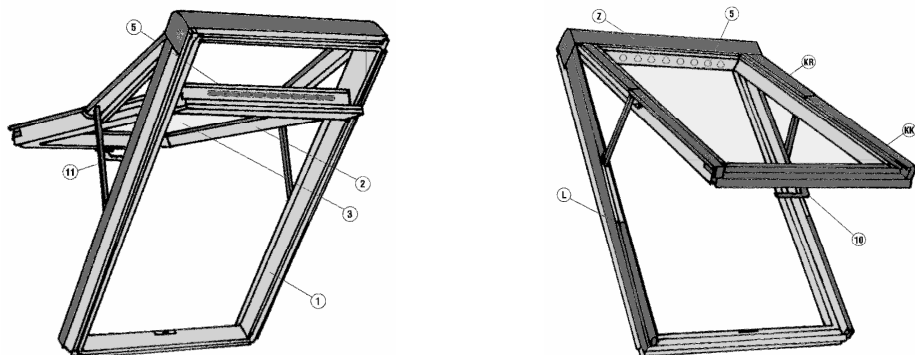

- 1 rám okna
- 2 křídlo okna
- 3 izolační dvojsklo
- 4 oplechování okna
- 5 otvory přivětrávání
- 6 I. stupeň těsnění
- 7 II. stupeň těsnění
- 9 odvod kondenzátu
- 10 okenní klika
- 11 výklopná vzpěra
- 12 přepínací mechanismus
- Z zadní díl lemování
- KR kryt křídla
- KR kryt rámu
- TH termolišta