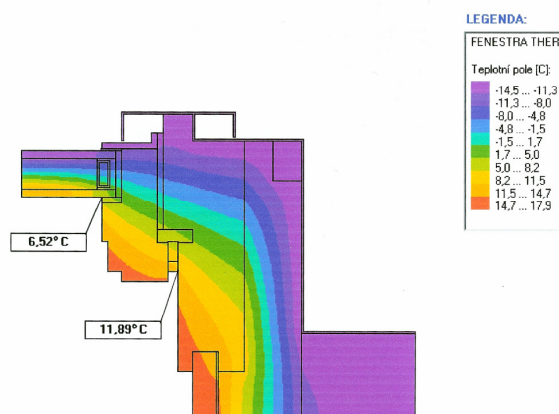

Technické parametry

konstrukční typ	výklopně-kyvné provedení (EV)
pro sklon střechy	15° až 65°
rozsah pohybu okenního křídla	lze otočit o 145° pro pohodlné mytí vnější plochy skla z místnosti vyklopit až 45° od sklonu střechy, případně lze provést oba pohyby současně
ovládání	spodní klika nelze dálkově ovládat
oplechování	lakovaný hliníkový plech měděné provedení - nelze dodat
zateplovací sada THERMOS	volitelně
povrchová úprava	všestranná bezbarvá lazura (3 vstvy, 180 μ) bílá úprava WHITE (7 vstev, 360 μ) se zvýš. odolností proti vlhkosti - volitelně
těsnění	2 stupně těsnění mezi rámem a křídlem okna
větrací klapka	20 m ³ /hod s prachovým filtrem
izolační dvojsklo	dvojsklo s teplým okrajem U = 1,1 W.m ⁻² .K ⁻¹ , protihlukové: 32 dB protihlukové: až 40 dB - volitelně bezpečnostní - volitelně
tepelně-izolační vlastnosti	celé okno U = 1,4 W.m ⁻² .K ⁻¹
objemová spárová průvzdušnost	i _v = 0,24.10 ⁻⁴ m ² .S ⁻¹ .Pa ^{-0,67}
spárová zatékavost	m _v = 0,0 l.h ⁻¹ .m ⁻¹
záruka	10 let

Teplotní pole okna se zateplovací sadou THERMOS při venkovní teplotě -15°C a vnitřní teplotě + 21°C

Velikost		718	740	818	840
Venkovní rozměry	šířka	780	780	860	860
rámu (mm)	výška	1180	1400	1180	1400
Plocha prosklení (m ²)		0,62	0,76	0,70	0,89
Hmotnost EV (kg)		35,5	40,5	38	43,5
Minimální vzdálenost krokví (mm) -	bez zateplení	780	780	860	860
Minimální vzdálenost krokví (mm) -	se zateplením	840	840	920	920