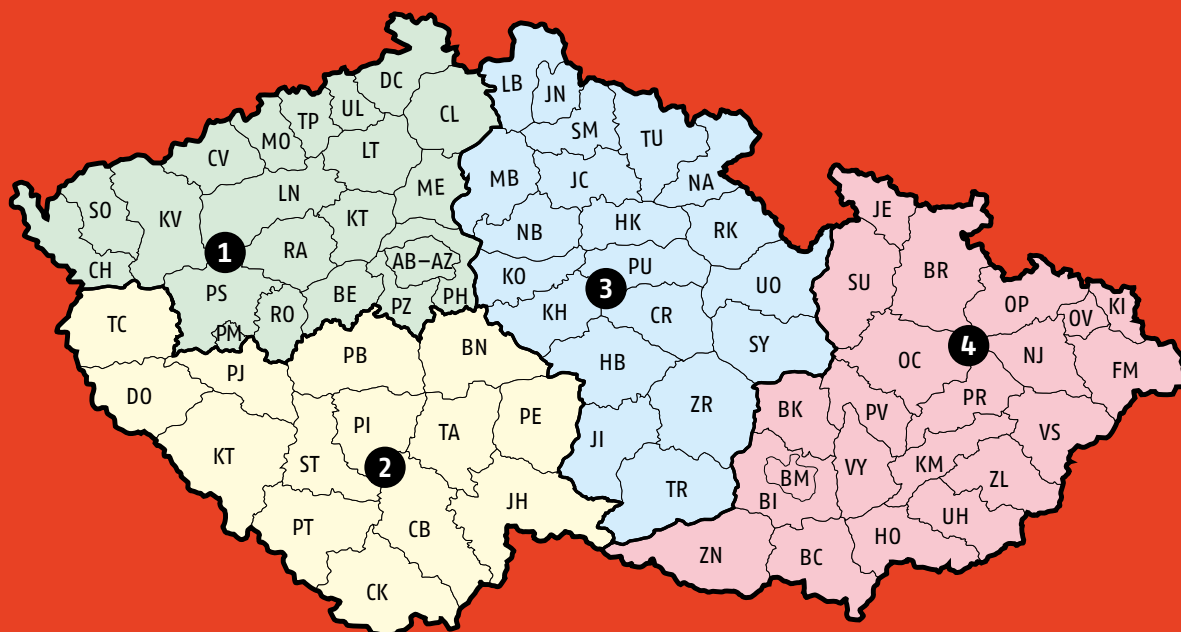

Seznam kontaktních telefonních čísel na regionální obchodní zástupce (dle okresů)

1. Střední a Severní Čechy:	604 212 459
2. Západní a Jižní Čechy:	604 212 462
3. Východní Čechy a Jižní Morava:	603 829 903
4. Severní a Jižní Morava	604 212 452