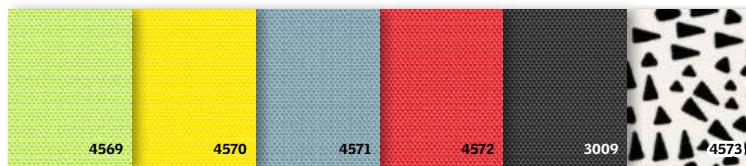

Premium

Vždy v kombinaci s bílou plisovanou roletou

Modely	Barva	CK02 C02	CK04 C04	FK06 F06	FK08 F08	MK04 M04	MK06 M06	MK08 M08	MK10 M10	PK06 P06	PK08 P08	PK10 P10	SK06 S06	SK08 S08
Manuální ovládání DFD	Standard	2 041,32 2 470,00	2 198,35 2 660,00	2 528,93 3 060,01	2 661,16 3 220,00	2 578,51 3 120,00	2 719,01 3 290,00	2 884,30 3 490,00	3 123,97 3 780,00	3 123,97 3 780,00	3 264,46 3 950,00	3 421,49 4 140,00	3 537,19 4 280,00	3 669,42 4 440,00
	Premium	2 454,55 2 970,01	2 611,57 3 160,00	2 942,15 3 560,00	3 074,38 3 720,00	2 991,74 3 620,01	3 132,23 3 790,00	3 297,52 3 990,00	3 537,19 4 280,00	3 537,19 4 280,00	3 677,69 4 450,00	3 834,71 4 640,00	3 950,41 4 780,00	4 082,64 4 939,99

■ Ceny bez DPH
■ Ceny s DPH

Vyberte velikost vašeho okna – přečtěte si více o zadání objednávky na straně 37

Pro informace o dostupnosti jiných velikostí kontaktujte zákaznické oddělení VELUX.