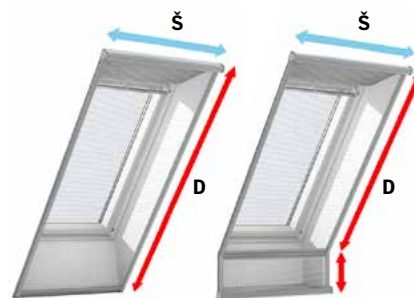

V případě zalomeného ostění nebo sestavy střešního okna a svislého doplňkového okna je nezbytné použít dvě sítě proti hmyzu a spojovací díl ZOZ 157 (1 028,50 Kč vč. DPH).

Typ	Pro okna VELUX (dle délky ostění)	Max. šířka ostění [mm]	Délka ZIL
CK02	CK02	510	1 600
FK08	FK06, FK08	620	2 400
MK06	MK04, MK06, MK08	740	2 000
MK10	MK04, MK06, MK08, MK10	740	2 400
PK06	PK06, PK08, PK10	902	2 000
PK10	PK06, PK08, PK10	902	2 400
SK06	SK06, SK08, SK10	1 100	2 000
SK10	SK06, SK08, SK10	1 100	2 400
UK04	UK04, UK08	1 265	2 000
UK10	UK04, UK08, UK10	1 265	2 400

Síť proti hmyzu je kompatibilní s předcházející a novou generací střešních oken VELUX.

Modely	Barva	CK02 C02	CK04 C04	FK06 F06	FK08 F08	MK04 M04	MK06 M06	MK08 M08	MK10 M10	PK06 P06	PK08 P08	PK10 P10	SK06 S06	SK08 S08
Manuální ovládání ZIL	Standard	2 033,06 2 460,00	- -	- -	2 669,42 3 230,00	- -	2 719,01 3 290,00	- -	3 123,97 3 780,00	3 123,97 3 780,00	- -	3 429,75 4 150,00	3 537,19 4 280,00	- -

■ Ceny bez DPH
■ Ceny s DPH