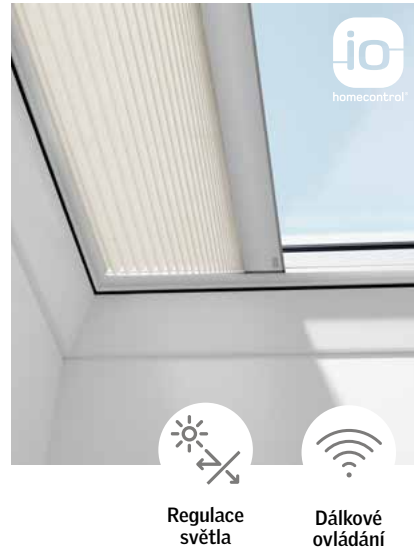

■ Ceny bez DPH
■ Ceny s DPH

Vyberte velikost vašeho okna – přečtěte si více o zadání objednávky na straně 37

Dvojitě plisovaná roleta

Pomáhá zadržet světlo a chlad venku

Dvojitě plisovaná roleta VELUX do světlíku má dvojitě plisovanou zatemňující tkaninu pro úplné zatemnění místnosti.

Díky hliníkové vrstvě mezi tkaninami roleta funguje také jako ochranná bariéra proti chladu a zvyšuje tepelný komfort v interiéru.

- Zastínění světlíku a tepelná izolace
- Dálkové ovládání se solárním nebo elektrickým napájením