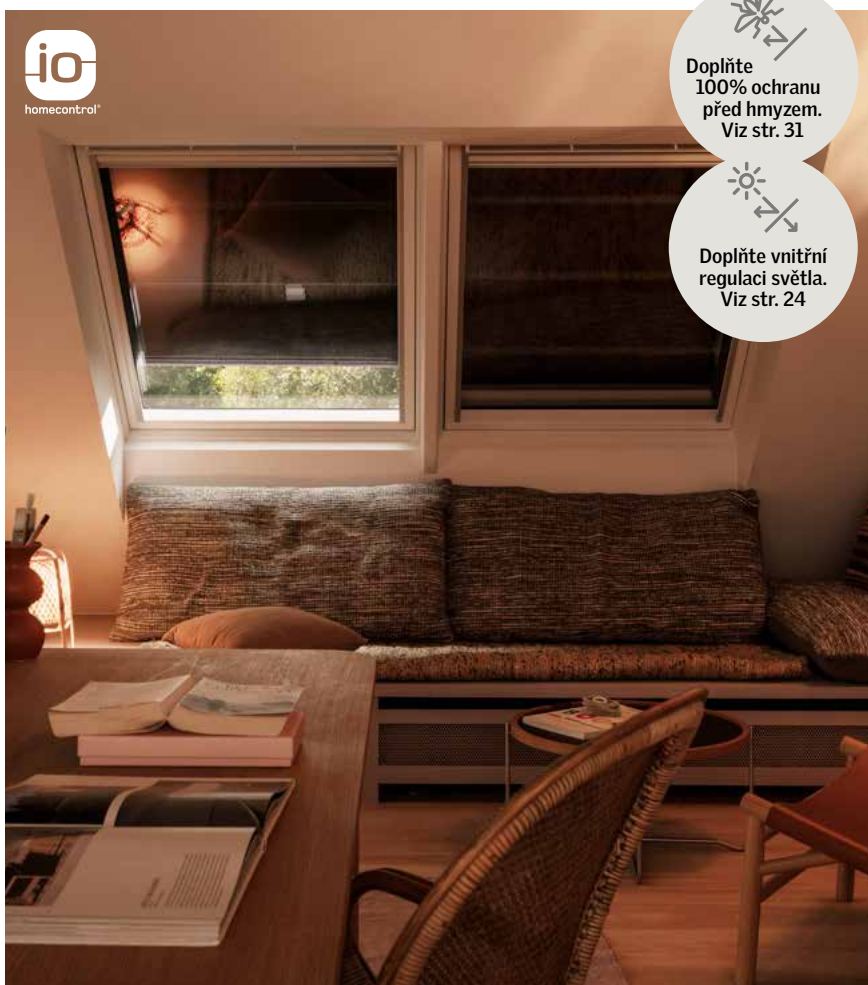

Moderní design lehké rolety krásně zapadne do střechy a předem spárovaný dálkový ovladač usnadňuje instalaci i následné ovládání.

- Citelně nižší vnitřní teplota
- Účinné zatemnění
- Pevná a odolná tkanina
- Eleganční design