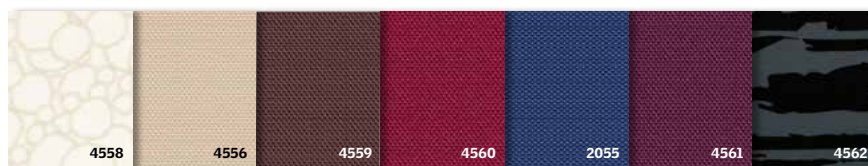

Premium

Modely	Barva	CK02 C02	CK04 C04	FK06 F06	FK08 F08	MK04 M04	MK06 M06	MK08 M08	MK10 M10	PK06 P06	PK08 P08	PK10 P10	SK06 S06	SK08 S08
Manuální ovládání DKL	Standard	1 570,25 1 900,00	1 694,21 2 049,99	1 942,15 2 350,00	2 049,59 2 480,00	1 983,47 2 400,00	2 090,91 2 530,00	2 214,88 2 680,00	2 404,96 2 910,00	2 404,96 2 910,00	2 512,40 3 040,00	2 636,36 3 190,00	2 719,01 3 290,00	2 826,45 3 420,00
	Premium	1 983,47 2 400,00	2 107,44 2 550,00	2 355,37 2 850,00	2 462,81 2 980,00	2 396,69 2 899,99	2 504,13 3 030,00	2 628,10 3 180,00	2 818,18 3 410,00	2 818,18 3 410,00	2 925,62 3 540,00	3 049,59 3 690,00	3 132,23 3 790,00	3 239,67 3 920,00
Elektrické síťové napájení DML	Standard	3 454,55 4 180,01	3 578,51 4 330,00	3 826,45 4 630,00	3 933,88 4 759,99	3 867,77 4 680,00	3 975,21 4 810,00	4 099,17 4 960,00	4 289,26 5 190,00	4 289,26 5 190,00	4 396,69 5 319,99	4 520,66 5 470,00	4 603,31 5 570,01	4 710,74 5 700,00
	Premium	3 867,77 4 680,00	3 991,74 4 830,01	4 239,67 5 130,00	4 347,11 5 260,00	4 280,99 5 180,00	4 388,43 5 310,00	4 512,40 5 460,00	4 702,48 5 690,00	4 702,48 5 690,00	4 809,92 5 820,00	4 933,88 5 969,99	5 016,53 6 070,00	5 123,97 6 200,00
Solární napájení DSL	Standard	3 661,16 4 430,00	3 785,12 4 580,00	4 033,06 4 880,00	4 140,50 5 010,01	4 074,38 4 930,00	4 181,82 5 060,00	4 305,79 5 210,01	4 495,87 5 440,00	4 495,87 5 440,00	4 603,31 5 570,01	4 727,27 5 720,00	4 809,92 5 820,00	4 917,36 5 950,01
	Premium	4 074,38 4 930,00	4 198,35 5 080,00	4 446,28 5 380,00	4 553,72 5 510,00	4 487,60 5 430,00	4 595,04 5 560,00	4 719,01 5 710,00	4 909,09 5 940,00	4 909,09 5 940,00	5 016,53 6 070,00	5 140,50 6 220,01	5 223,14 6 320,00	5 330,58 6 450,00

■ Ceny bez DPH
■ Ceny s DPH

Vyberte velikost vašeho okna – přečtěte si více o zadání objednávky na straně 37

Vnitřní zatemnění

VELUX ACTIVE
kompatibilní.
Viz str. 7