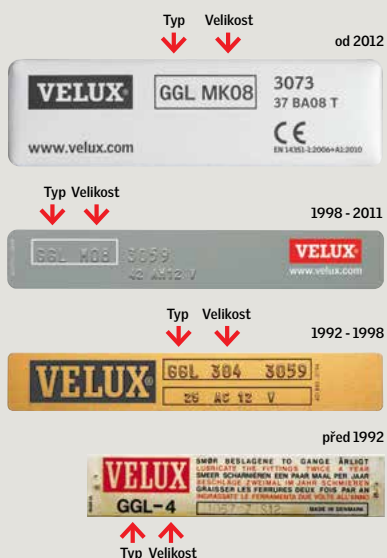

Zapište si přesně celý kód typu a velikosti okna, protože každé písmeno a každá číslice označují konkrétní model a velikost okna.