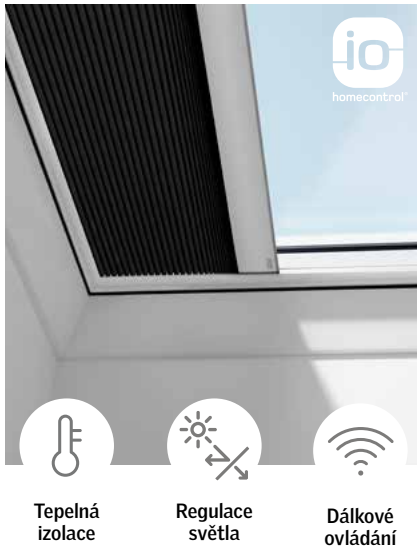

Dvojitě plisovaná roleta

Pomáhá zadržet světlo a chlad venku