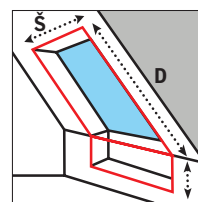

## Sít' proti hmyzu

Rozměrový kód ZIL	Pro okna VELUX (dle délky ostění)	Max. šířka ostění (v mm)	Délka ZIL (v mm)	Cena
ZIL CK02	CK02, C02, 102	510	1 600	2 033,06 2 460,00
ZIL FK08	FK06, FK08, F06, F08, 206	620	2 400	2 669,42 3 230,00
ZIL MK06	MK04, MK06, MK08, MK31, MK34, M04, M06, M08, M31, M34, 304, 306, 308	740	2 000	2 719,01 3 290,00
ZIL MK10	MK04, MK06, MK08, MK10, M04, M06, M08, M10, 304, 306, 308, 310	740	2 400	3 123,97 3 780,00
ZIL PK06	PK06, PK08, PK31, PK34, P06, P08, P31, P34, 406, 408	902	2 000	3 123,97 3 780,00
ZIL PK10	PK06, PK08, PK10, P06, P08, P10, 406, 408	902	2 400	3 429,75 4 150,00
ZIL SK06	SK06, SK08, SK10, SK31, SK34, S06, S08, S10, S31, S34, 606, 608	1 100	2 000	3 537,19 4 280,00
ZIL SK10	SK06, SK08, S06, S08, 606, 608	1 100	2 400	3 859,50 4 670,00
ZIL UK04	UK04, UK08, U04, U08	1 265	2 000	3 669,42 4 440,00
ZIL UK10	UK08, UK10, U08, U10	1 265	2 400	4 157,02 5 029,99